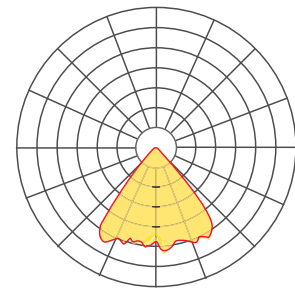

## MINI FIBREGLASS FLOODLIGHT

RL20WLEDWB

90°

- **IP65 RATED.**
- **EXCELLENT DURABILITY.**
- **WIDE BEAM REFLECTOR**
- **1343lm**
- **4000K**
- **68lm/W**

**Security perimeters**  
**Signage**  
**Small holdings**  
**Parks**  
**Gardens**