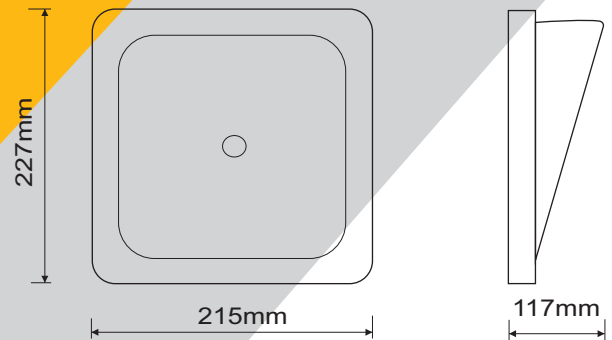

## MINI FIBREGLASS FLOODLIGHT

RL20WLEDWB

90°

- **IP65 RATED.**
- **EXCELLENT DURABILITY.**
- **WIDE BEAM REFLECTOR**
- **1343lm**
- **4000K**
- **68lm/W**

**Security perimeters**  
**Signage**  
**Small holdings**  
**Parks**  
**Gardens**