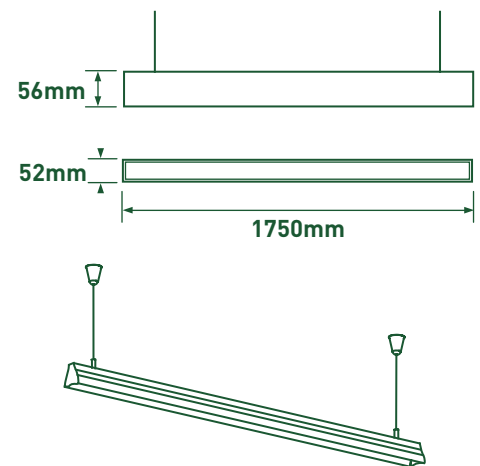

LKT1012BCW